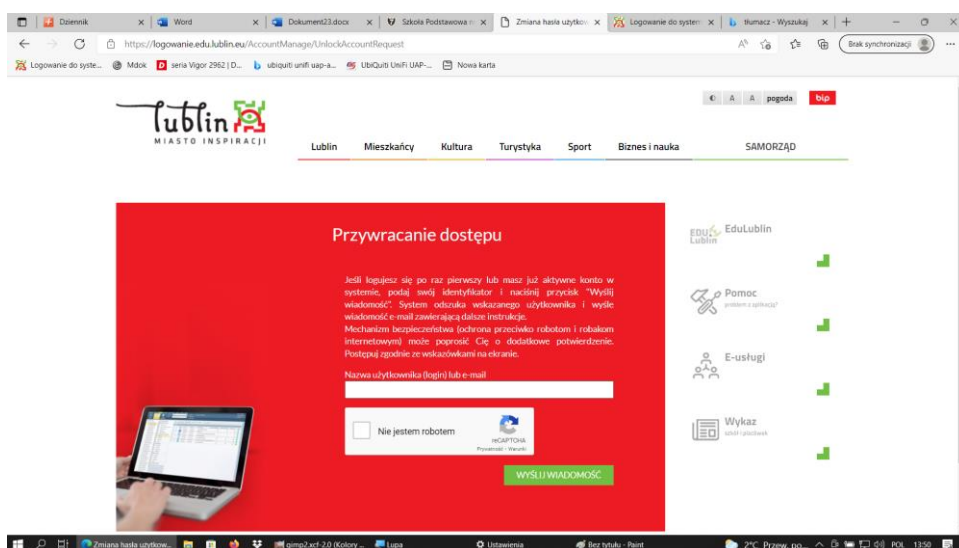

журнал електронний

1. перейти на сайт www.sp7.lublin.eu

2. Натисніть

3. введіть електронний лист, який ви надали в школі, або принесіть електронну пошту вчителів.

4. Посилання для входу та активації прийде на вказану адресу електронної пошти. Після натискання на посилання, будь ласка, напишіть пароль